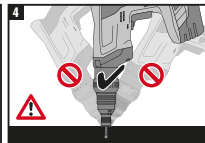

S-MD 03 Z 4.8x16

219015

Verzinkt / Zingué / Zinc

2081085