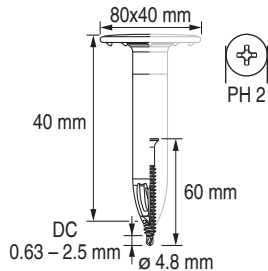

2059133
22.01.2014

S-IDP 4.8S/8040x60

2045824