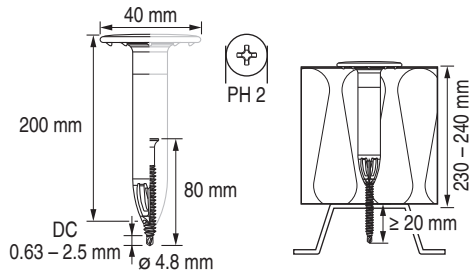

2042429
01.08.2013

S-IDP 4.8C/40x240 # 2039428

Duplex coated

2042429